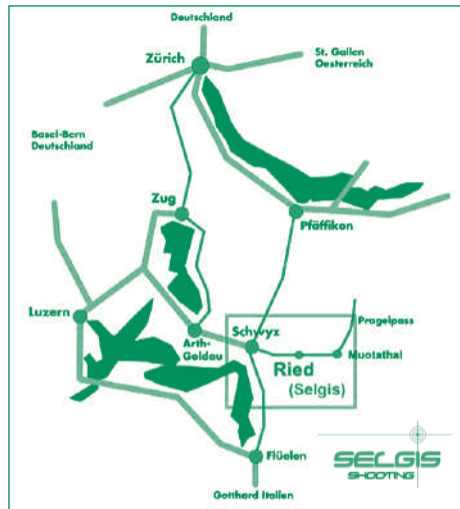

Schiesstunnel

- Kugel 100 m Anlage mit elektr. Trefferanzeige auf die Ringscheibe und die Bilder Gams, Reh, Keiler und Fuchs Fr. 1.30/Min.
- Kugel Laufscheibe 25/35/50/75 und 100 m Fr. 1.40/Min.
- Kurzwaffen Laufscheibe 10/15/20/25 und 50 m Fr. 2.20/Min.

Bei Mitgliedern wird ein Bonus von 25% gewährt.

Jagdparcours und Trapanlage

- Passen à 25 Wurfscheiben (Mitglieder) Fr. 12.00/Pass
- Passen à 25 Wurfscheiben (Nichtmitglieder) Fr. 18.00/Pass

Tarife für Nichtmitglieder

Munition und Waffen

Waffen Ulrich agiert auf dem Platz Selgis.

Sämtliche Munition kann über Waffen Ulrich bezogen werden. Bei Übungsschiessen ist der Laden bis 20.00 Uhr geöffnet.

Kugel

Übungspatronen sind im Wesentlichen für alle gängigen Kaliber erhältlich.

Schrot

Waffen Ulrich hat qualitativ hochwertige und preisgünstige Munition im Sortiment.

Auf dem Platz Selgis sind folgende Schrotpatronen erlaubt:

Aussenanlage
Hase nur **Bleischrot** max. 3,5 mm / max. 36 g
Anschussscheiben 35/50 m Slugs / Brenneke erlaubt

Jagdparcours und Trapanlage
nur **Stahlschrot** max. 2,5 mm / max. 28 g

Bei Verwendung falscher Munition wird der Schütze mit Fr. 800.– gebüsst (scharfe Auflagen des Umweltschutzamtes).

Events

Wir organisieren gerne Events/Anlässe für Vereine, Gruppen, Firmen, öffentliche Institutionen etc.
Auskunft bei 041 810 37 90 oder info@selgis.ch

Wo ist der Selgis? Die Jagd- und Sportschiessanlage Selgis liegt im Herzen der Schweiz und ist mit privaten und öffentlichen Verkehrsmitteln sehr gut erreichbar.

Einzigartig in der Schweiz

Selbständige Benützung für Vereinsmitglieder mit Vereinbarung nach Instruktion und vorgängiger Reservation.

Schiesstunnel

nach Belieben schiessen (ganzjährig ohne Montag)

Trap- und Jagdparcoursanlage Aussenanlagen im Schiessstand

Bedingungen siehe www.selgis.ch

Anlässe

gemäss Schiessprogramm oder nach Anlassvertrag.

Gemütliches, preiswertes Restaurant mit gedeckter Terrasse, täglich Mo–Sa geöffnet, für Anlässe auch am Sonntag, Tel. 041 810 37 91.

Grosser Parkplatz

Selgis Stübli (bei Waffen Ulrich)

Selbständige Benützung für Vereinsmitglieder mit Vereinbarung.